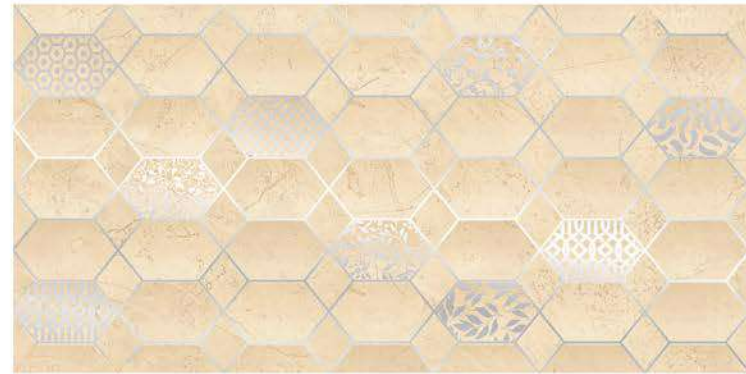

6412_L

6412_D

6412_LUSTER_HL

6413_L

6413_D

6413_LUSTER_HL

WALL TILES
300x600mm

) Satin finish