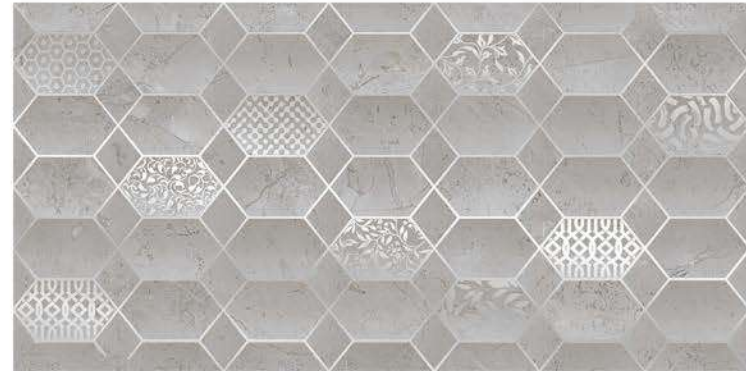

6407_LUSTER_HL-1

WALL TILES
300x600mm

) Satin finish

6407_L

6407_D

6411_L

6411_D

6411_LUSTER_HL